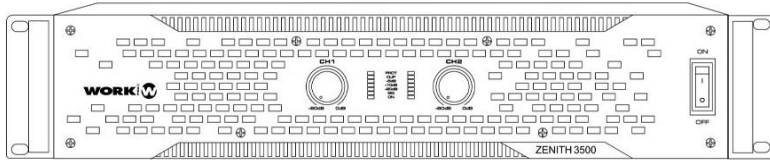

ZENITH 3500

Quick Guide – Version 1.0

1750W+1750W @ 4Ω
Stereo, bridge & parallel modes
Input sensitivity selector
PowerCon supply connector
AC 100-240V 50/60Hz

Amplifier 1750W+1750W @ 4Ω

SAFETY INSTRUCTIONS

51ZEN350

ZENITH 3500

Guía Rápida – Versión 1.0

1750W+1750W @ 4Ω

Modos Estéreo, bridge y paralelo

Selector de sensibilidad de entrada

Conector PowerCon de alimentación

AC 100-240V 50/60Hz