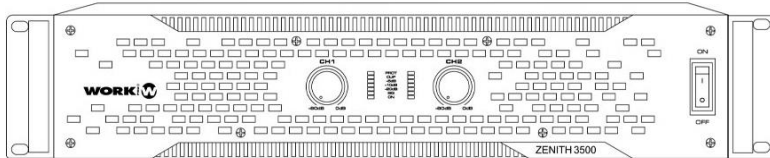

ZENITH 3500

Quick Guide – Version 1.0

1750W+1750W @ 4Ω
Stereo, bridge & parallel modes
Input sensitivity selector
PowerCon supply connector
AC 100-240V 50/60Hz

Amplifier 1750W+1750W @ 4Ω

SAFETY INSTRUCTIONS

51ZEN350

ZENITH 3500

Guía Rápida – Versión 1.0

1750W+1750W @ 4Ω

Modos Estéreo, bridge y paralelo

Selector de sensibilidad de entrada

Conector PowerCon de alimentación

AC 100-240V 50/60Hz